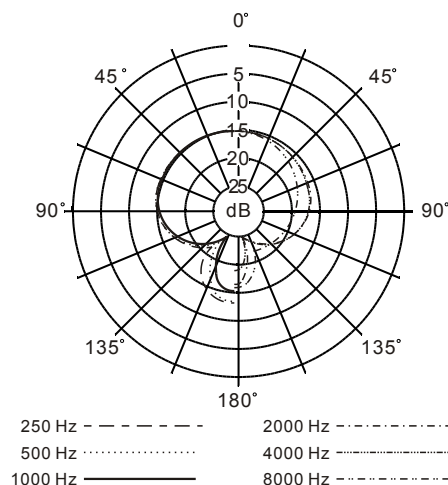

### Technische Daten:

Typ:	dynamisch
Übertragungsbereich:	50Hz bis 16kHz
Richtcharakteristik:	Superniere
Empfindlichkeit:	-54dB, 2mV/Pa
Elektrische Impedanz:	300 Ohm
Grenzschalldruck (k=1%):	150dB
Audio Anschluss:	3-poliger XLR-Stecker

### Diagramme: