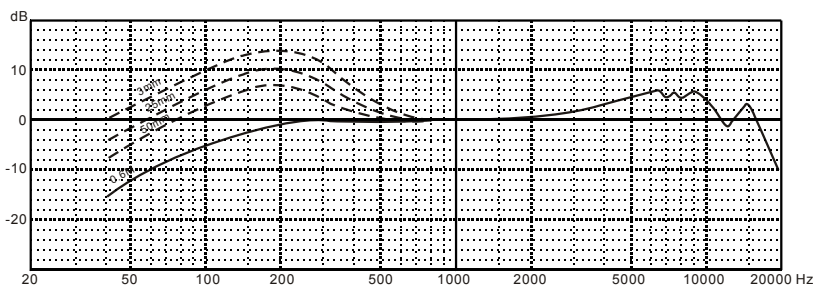

Diagramme:

Kontakt:

Musikhaus Thomann
Trendendorf 30
D-96138 Burgebrach
Germany
Tel.: +49-(0)9546-9223-0
Fax.: +49-(0)9546-6774
Internet: www.thomann.de
E-Mail: info@thomann.de
Anregungen?: qs@thomann.de